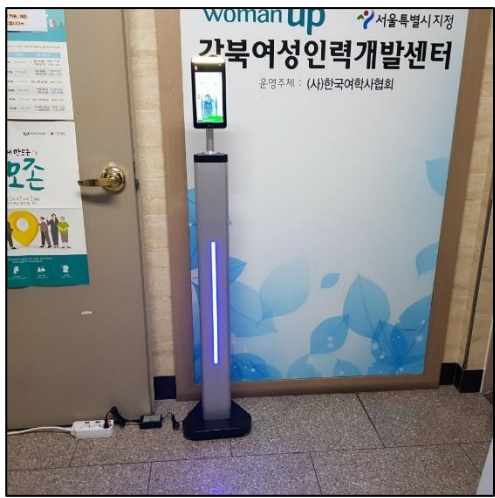

카메라 타사 비교표

구분	A사	B사	G사	ENP-FT207
온도범위 오차	±2°C 또는 ±2%(둘중큰값)	공개안함	±2°C 또는 ±2%(둘중큰값)	±0.3°C
해상도	640X480	320X256	384X288	800x600
경보설정	온도경보	없음	없음	온도, 외부인, 마스크, 알람경보
방수방진	IP67	IP6X	없음	IP66
영상특징	열화상	열화상	열화상	안면인식+ 열감지+ 출입통제
기타사항				출입통제 시스템과 완벽한연동

이미지	카메라 타입	단가(VAT별도)	비 고
	일반형(본체기본)	2,400,000원	기본 설치비 포함 (별도의 전기.통신공사는 별도)
	일체형 (미니탁장) (H : 50 cm)	2,500,000원	
	스탠드형 (H : 110 cm)	2,600,000원