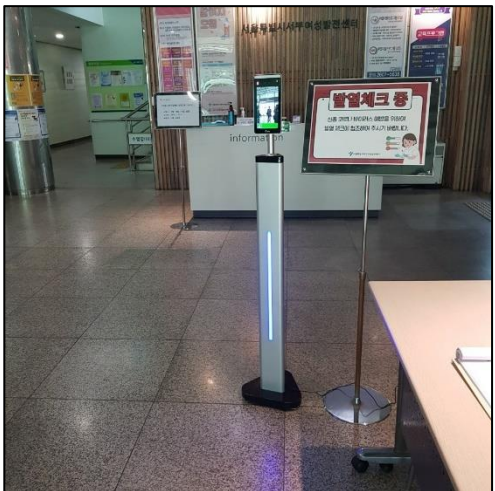

카메라 타사 비교표

구분	A사	B사	G사	ENP-FT207
온도범위 오차	±2°C 또는 ±2%(둘중큰값)	공개안함	±2°C 또는 ±2%(둘중큰값)	±0.3°C
해상도	640X480	320X256	384X288	800x600
경보설정	온도경보	없음	없음	온도, 외부인, 마스크, 알람경보
방수방진	IP67	IP6X	없음	IP66
영상특징	열화상	열화상	열화상	안면인식+ 열감지+ 출입통제
기타사항				출입통제 시스템과 완벽한연동

이미지	카메라 타입	단가(VAT별도)	비 고
	일반형(본체기본)	2,400,000원	기본 설치비 포함 (별도의 전기.통신공사는 별도)
	일체형 (미니탁장) (H : 50 cm)	2,500,000원	
	스탠드형 (H : 110 cm)	2,600,000원