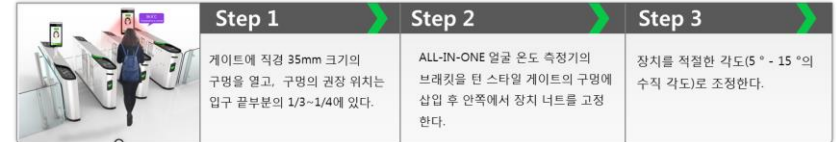

설치 운영

- 설치 Type : 스탠드형
- 적용장소 : 게이트 / 데스크