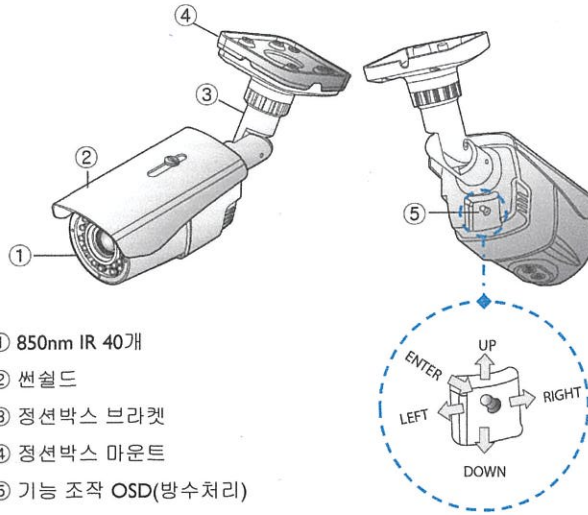

본 제품은 대한민국에서만 사용하도록 만들어져 있으며, 해외에서는 품질을 보증하지 않습니다.

■ 제품특징

- 1/2.9" 소니 2메가 센서 적용
- AHD(TVI, CVI) 1080P@30/25fps, 2메가 하이브리드 카메라
- 최대500m 설치 가능
- Coaxltron(동축 통신방식) 지원
- 40개 IR LED
- 3축 짐벌 구조
- 역광보정 기능
- 3D 노이즈 제거 기능
- 안개 제거 기능
- 픽셀 보정 기능(백색/검정 픽셀 포함)
- **2.8~12mm 전동 가변 렌즈 적용**
- OSD 장착
- CD12V, Max 340mA
- 최저조도 0Lux (IR LED On), 야간 가시거리 30m
- IP66 방수, 방진

주의		
<p>전원 연결 단자에 전선선을 확실하게 고정 후 사용하십시오. 접속이 불완전한 경우는 화재의 원인이 됩니다.</p>	<p>젖은 손으로 전원 플러그를 잡지 마십시오. 감전의 원인이 됩니다.</p>	

설치관련

경고		
<p>어댑터는 반드시 제품 구입시 당사에서 제공하는 어댑터를 사용하십시오. 전원을 잘못 연결하면 화재, 감전, 고장의 원인이 됩니다.</p>		

구성품

기능

기능 조작 OSD는 제품 뒷면에 있습니다. 아래 그림을 참조 하세요.

설치

카메라에는 아래와 같은 정선박스 마운트가 제공 됩니다. 설치 마운트를 설치하실 곳에 고정 후 브라켓을 고정 하시기 바랍니다.

세부사항

Image Device*	1/2.9" 2.1 Mega Pixel SONY CMOS
Scanning system	Progressive Scan
Resolution	AHD(TVI) : 1080P 30FPS, CVBS : 1280H
Total Pixels	2001 (H) × 1121 (V) approx. 2.24 M pixels
Effective Pixels	1985 (H) × 1105 (V) approx. 2.19 M pixels
Shutter Speed	Auto / Manual (1/30(1/25) ~ 1/50000) / Flicker
Min. illumination	1.0Lux(Color) , 0.5Lux(BW) , 0.02Lux(Sens-up x30)
S/N Ratio	More than 50dB
SENS Up	Auto / Off(x2 ~ x30)
Day & Night	Auto / COLOR / B&W / EXT
AGC	1 ~ 15 Step
Sens-up	AUTO / OFF (x2 ~ x30)
D-WDR	ON / OFF / AUTO
DEFOG	OFF / AUTO
Backlight Compensation	BLC / HSBLC / OFF
White Balance	ATW / AWC-SET / INDOOR / OUTDOOR / MANUAL / AWB
Day & Night	AUTO / COLOR / BW / EXT
DNR	2DNR / 3DNR
D - EFFECT	FREEZE / MIRROR / NEG.IMAGE
Motion Detection	On / Off (4 Zone Selectable)
Privacy Masking	On / Off (4 Zone Selectable)
Language	English/ Chinese/ Germany/ French/ Italian/ Spanish/Polish/ Russian/ Portuguese/ Netherlands/ Turkish
Defect	LIVE DPC / WHITE DPC / BLACK DPC
Protocol	Pelco - D / P / Coaxitron Pelco - C Communication
Communication(Optional)	RS - 485[Baud Rate : 2400,4800,9600,19200,38400]
Adjust	SHARPNESS / MONITOR / LSC / NTSC/PAL
Supplied Voltage	DC12 ±10%
Power Consumption	IRLED OFF : 150mA(Max), IRLED ON : 500mA(Max)