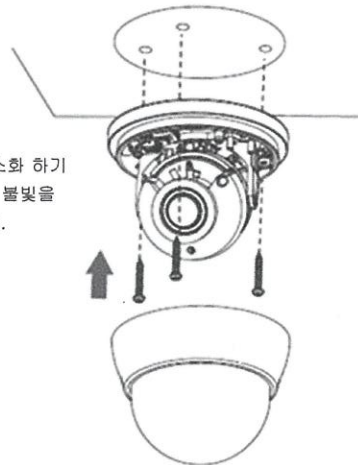

설치방법

영상에 스미어 발생을 최소화 하기 위해서 태양 및 혹은 밝은 불빛을 직접적으로 비추지 마세요.