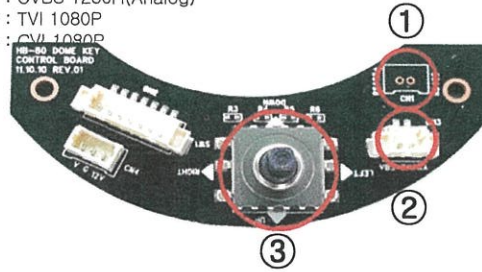

## 구성품

Camera

Extra Video Cable

Manual

Screw Anchor

Screw

## OSD 조이스틱 사용

- 하이브리드 비디오 영상 제공(5초 간 조이스틱을 누르세요)
  - Set : NTSC → PAL / PAL → NTSC
  - 우(Default) : AHD 1080P
  - 좌 : CVBS 1280H(Analog)
  - 상 : TVI 1080P
  - 하 : CVI 1080P

- OSD Function
  - ① RS-485 포트(옵션사항) : RS-485통신을 통한 OSD 조정
  - ② Extra 비디오 포트 : CVBS 영상 확인 포트
  - ③ OSD 조이스틱 : 셋 / 상 / 하 / 좌 / 우 OSD 키 조정