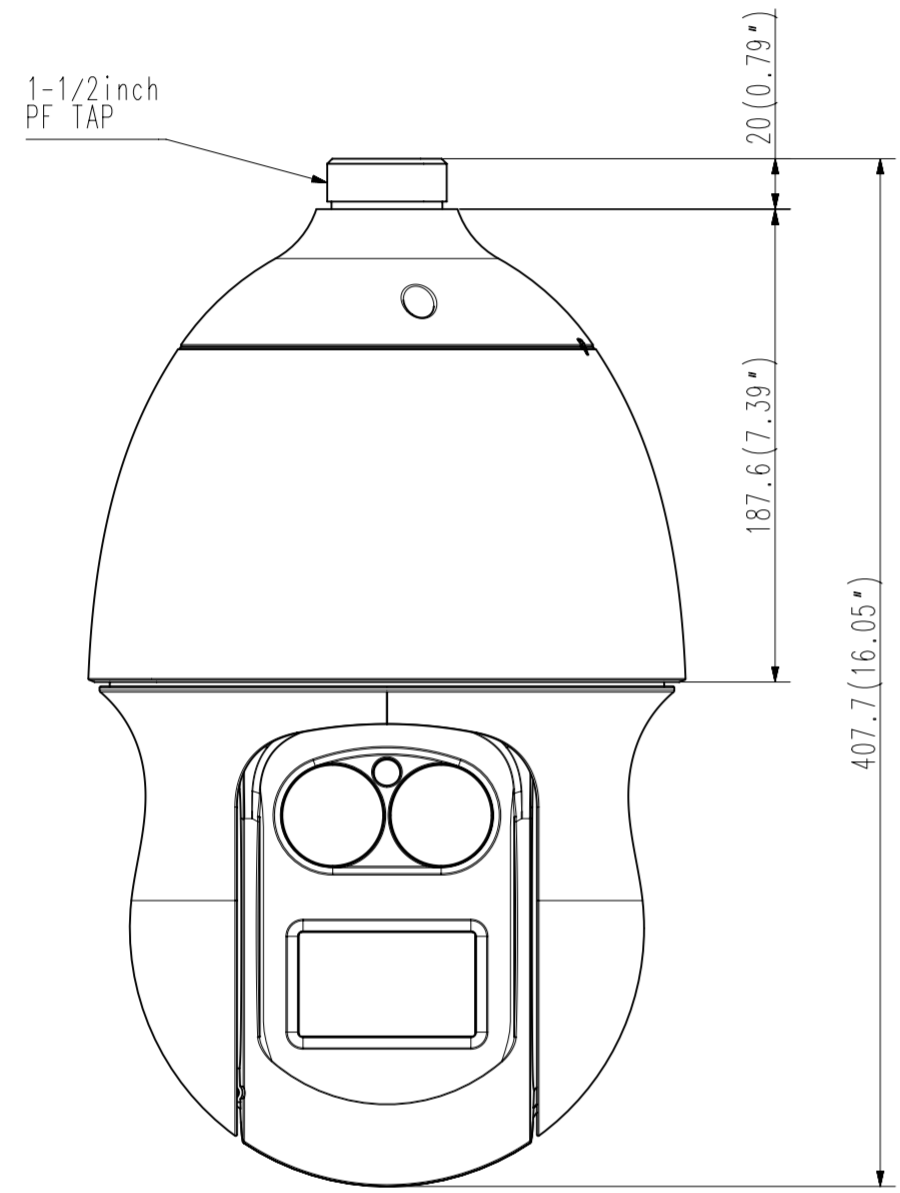

Ø 236.9 (9.33*)

단위 : mm (인치)

1-1/2 inch
PF TAP

20 (0.79*)

187.6 (7.39*)

407.7 (16.05*)

R102 (4.02*)