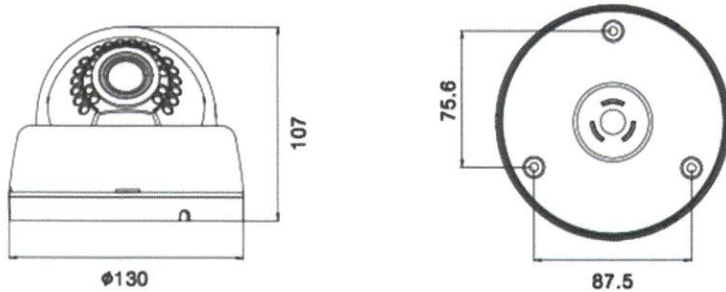

설치하기

※ 비디오 출력방식 전환 방법

덮개를 제거하고 OSD 제어 버튼을 사용합니다. (또는 UCC)

- 우>우>우>엔터 : 4M EX-SDI 2.1
- 좌>좌>좌>엔터 : 2M EX-SDI 2.0

항 목		HOW-SDI-D400
센서		1/2.8" 5.1 메가픽셀 소니 CMOS
출력 화소 수		2560 x 1440 (4M픽셀) / 1920 x 1080(2M픽셀)
촬영 방식		순차주사
렌즈	필터	True Day & Night (ICR)
	타입	2.7~12mm DC IRIS varifocal 2 Motor Lens (ICR)
비디오	출력단자	1(BNC 1.0 Vp-p, 75Ω)
	해상도	1440p 30,25 / 1080p 30,25
	포맷	4M:EX-SDI 2.1, 2M:EX-SDI 1.0/EX-SDI 2.0
비디오 제어	자동이득제어	LEVEL 0~10
	신호대잡음비	52dB 이상
	역광보정	OFF/ HLC / BLC / WDR
	ACE	OFF/ LOW / MIDDLE / HIGH
	최저조도	BW:0.00025Lux@50IRE, 3100K, DSS(OFF), AGC(10)
		Color:0.2Lux@50IRE, 3100K, DSS(OFF), AGC(10)
	DNR(노이즈제거)	OFF/ LOW / MIDDLE / HIGH
	조리개 조절	DC / Manual
	화이트 밸런스	AUTO(Normal, Vivid, Soft)/AUTOext/PRESET/MANUAL
	셔터	INDOOR / OUTDOOR / INDOOR-DEBLUR / OUTDOOR-DEBLUR / FLICKER / MANUAL(11 steps)
	OSD언어	영어
	Day & Night	COLOR / BW / EXTERN / AUTO
	안개제거	OFF/ON (AUTO,MANUAL-LOW/MIDDLE/HIGH)
	사생활 보호	OFF/ON (Programable 24 Zones)
	DSS	OFF/ AUTO / X2~X32
	디지털 효과	OFF / H-MIRROR / V-MIRROR
	IR LED	30개
	스마트 IR	OFF / ON
	OSD 제어	OSD Key / CoC (UCC-A)
	입력 전원	DC 12V(±10%)
전력 소모	IR OFF : 3W (max) / IR ON : 6W (max)	
사용 온도/습도	-10°C ~ 50°C / MAX 90%RH	
사용 온도/습도	-20°C ~ 60°C / MAX 90%RH	
인증	KC