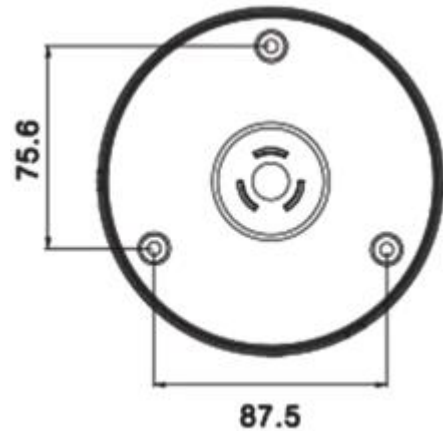

구성품

부속 액세서리는 판매국에 따라 다를 수 있습니다.

설치하기

※ 비디오 출력방식 전환 방법

덮개를 제거하고 OSD 제어 버튼을 사용합니다. (또는 UCC)

- 우>우>우>엔터 : 4M EX-SDI 2.1
- 좌>좌>좌>엔터 : 2M EX-SDI 2.0