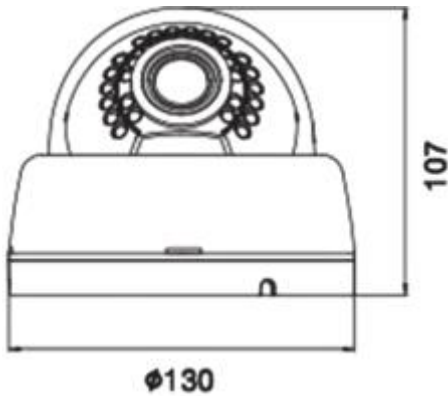

구성품

부속 액세서리는 판매국에 따라 다를 수 있습니다.

설치하기

※ 비디오 출력방식 전환 방법

덮개를 제거하고 OSD 제어 버튼을 사용합니다. (또는 UCC)

- 우>우>우>엔터 : 4M EX-SDI 2.1
- 좌>좌>좌>엔터 : 2M EX-SDI 2.0